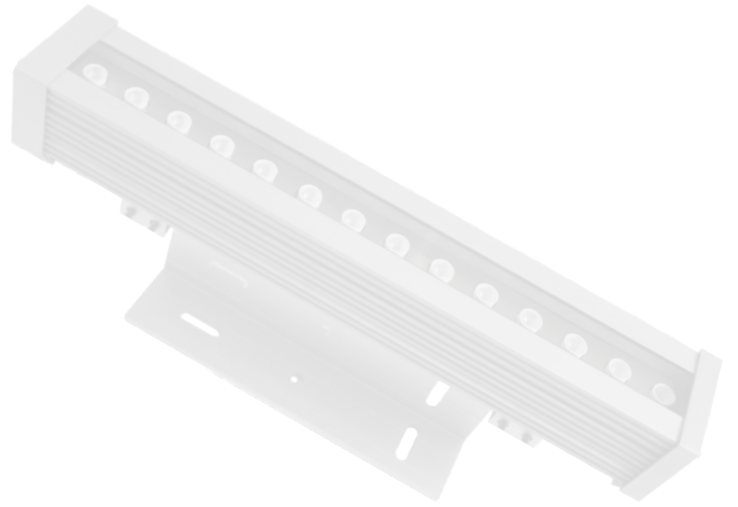

LED CİNSİ

CREE - EDİSON POWER LED / SMT LED

Soğuk Beyaz 5.500 - 9.000 K
Doğal Beyaz 3.500 - 5.000 K
Gün Işığı 2.650 - 3.500 K
Kırmızı 625 nm
Mavi 465 nm
Yeşil 525 nm
Amber 590 nm