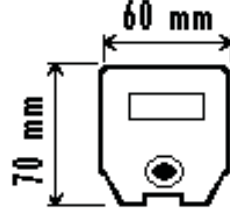

### ELEKTROMEKANİK ÖZELLİKLER

70 X 60 X A mm

A:

WW9. : 26cm      WW18.: 51cm  
WW27.: 74cm      WW36.: 100cm  
WW45.:122cm      Ww54.: 146cm

Eloksallı alüminyum gövde ve ayak  
Polikarbon armatür camı  
Armatür yan kapakları UV korumalıPVC

### MAKSİMUM GÜÇ TÜKETİMİ

Power ledli armatürler WW9. 9W  
WW18. 18W  
WW27. 27W  
WW36. 36W  
WW45. 45W.  
WW54. 54W enerji tüketirler.