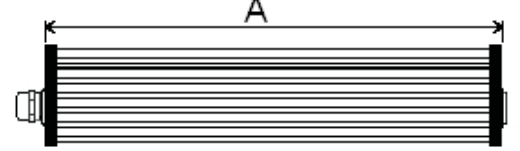

### ELEKTROMEKANİK ÖZELLİKLER

70 X 60 X A mm

A:

WW9. : 26cm      WW18.: 51cm  
WW27.: 74cm      WW36.: 100cm  
WW45.:122cm      Ww54.: 146cm

Eloksallı alüminyum gövde ve ayak  
Polikarbon armatür camı  
Armatür yan kapakları UV korumalıPVC